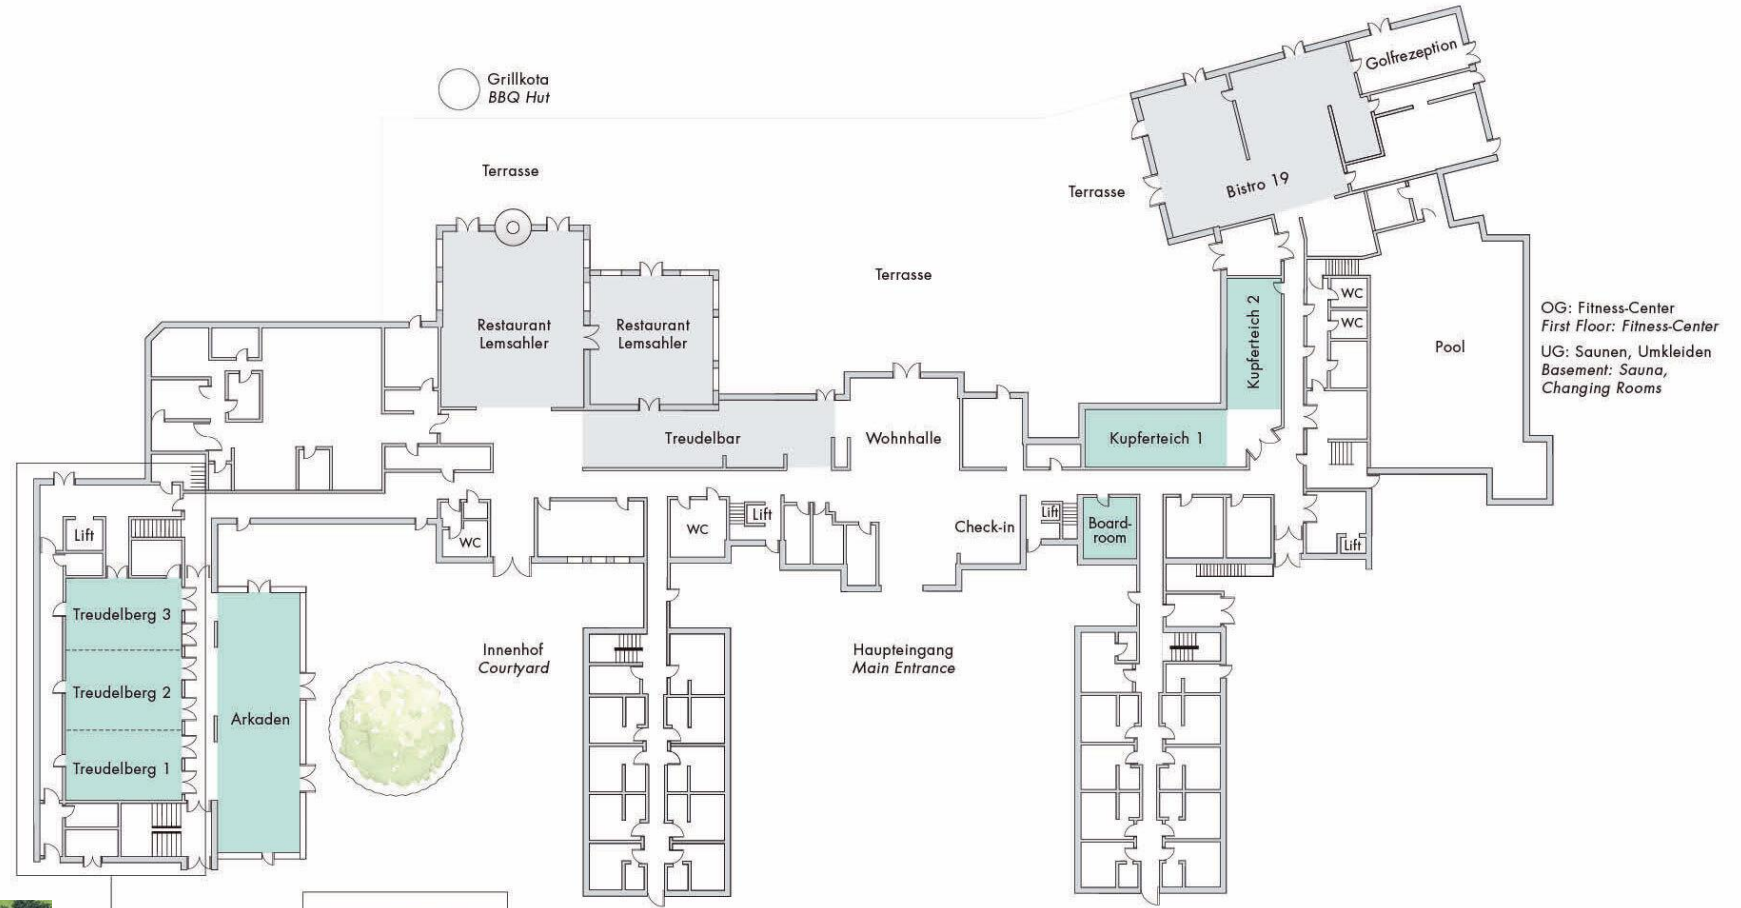

LAGEPLAN

Die richtige Wahl für jede Gelegenheit.

Steigenberger Hotel Treudelberg
Lemsahler Landstraße 45 | 22397 Hamburg, Deutschland
T +49 40 60822-0 | E info@treudelberg.com | treudelberg.com
Golf Hotel Hof Treudelberg GmbH

Bestuhlung / Seating

MEETING ROOM	Fläche / m² Size / sqm	Stuhlreihen Theatre	Parlament Classroom	U-Form U-Shape	Banquet Banquet	Empfang Reception	Blockform Block	Tageslicht Daylight	PKW befahrbar Accessible by car
Treudenberg 1+2+3	252	260	160	50	160	200	x	indirekt indirect	✓
Treudenberg 1+2	168	150	100	35	80	150	x	indirekt indirect	✓
Treudenberg 1	84	80	30	30	50	70	x	indirekt indirect	✓
Elbe 1+2	131	120	50	30	80	120	30	✓	x
Elbe 1	56	40	20	15	20	40	14	✓	x
Elbe 2	75	60	35	24	30	60	20	✓	x
Alster 1+2	80	60	36	24	x	80	24	✓	x
Alster 1	40	25	15	12	x	40	12	✓	x
Alster 2	40	25	15	12	x	40	12	✓	x
Kupfersteich 1	42	30	18	16	18	30	18	✓	x
Kupfersteich 2	45	40	24	20	18	40	18	✓	x
Boardroom	30	x	x	x	x	x	10	✓	x

VERANSTALTUNGSKAPAZITÄTEN

Platz für Produktivität.